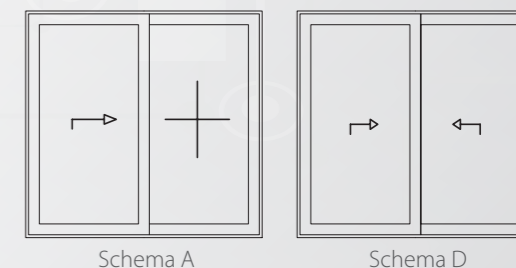

7 Aluminium versterking met mogelijkheid om termische afstandhouder in te monteren.

8 Aluminium klink biedt vloeiend en comfort gebruik.

9 Drie anti-inbraak punten in standaard.

10 Toegepaste beslag toelaat stabiele en lichte gebruik. Alle control functies zijn geïntegreerd in de klink.

11 Mogelijkheid om Aluskin bekleding toe te passen – voor de deuren die in de HST 85 systeem worden gemaakt.

Beschikbare constructie schema's:

Schema A

Schema D

Schema C

Schema K

Schema G

*Waarde gegevens voor de constructie in schema A, voor de afmetingen van 1480 x 2180 mm met glas Ug=0,5 en warme kader