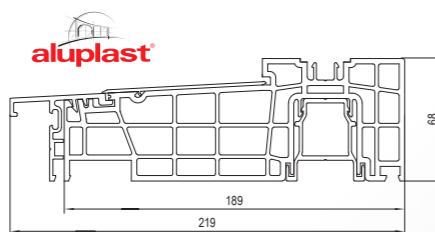

11 Mogelijkheid om Aluskin bekleding toe te passen – voor de deuren die in de HST 85 systeem worden gemaakt.

Beschikbare constructie schema's:

Schema A

Schema D

Schema C

Schema K

Schema G

*Waarde gegevens voor de constructie in schema A, voor de afmetingen van 1480 x 2180 mm met glas Ug=0,5 en warme kader

Beschikbare dorpels voor HST

GU-47 dorpel

HST 70 mm

STANDAARD

Thermostep 204 dorpel

HST 85 mm

STANDAARD

GU Flatstep dorpel