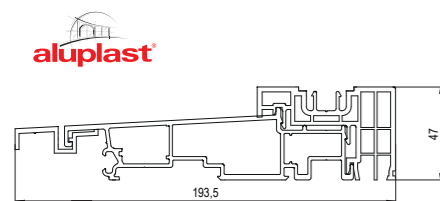

GU-47 dorpel

HST 70 mm

STANDAARD