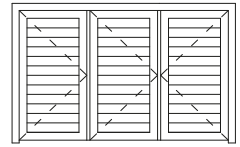

FIX

klapluiken

schuifluiken

vouwluiken

SOORTEN LAMELLEN

De constructie van een luik bestaat uit een paneel gevuld met lamellen, die in geval van de vouwvariant in het kozijn zijn bevestigd. Omdat onze luiken van aluminium zijn gemaakt, zijn ze zeer duurzaam en bestand tegen alle weersomstandigheden. Onze luiken zijn licht, slank en bewaren toch de juiste hardheid.

vaste luiken

horizontale ligging onder
een vaste hoek

beweegbare luiken

met de mogelijkheid
de licht- en luchtstroom
te reguleren

plankpaneel

met verticaal gelegen
lamellen

Alles wordt uitgevoerd met onderdelen van de vermaarde Spaanse leverancier Cortizo.

MECHANISME VAN DE BEWEEGBARE LAMELLEN

De dragers van de lamellen zijn bevestigd aan hoekprofielen van de lijst door middel van geleiders. De hoogte van de basislamellen voor onder en boven wordt in dezelfde afmetingen bijgesneden zodat de vulling er symmetrisch eruitziet.

AFMETINGEN VAN DE LUIKEN

maximale breedte (L)	1600 mm
maximale hoogte (H)	2500 mm
maximaal gewicht van één luik	65 kg
diepte lijst	47 mm
diepte van één luik	40 mm
breedte van het RAAMPROFIEL	1,3 mm
breedte van het DEURPROFIEL	1,5 mm