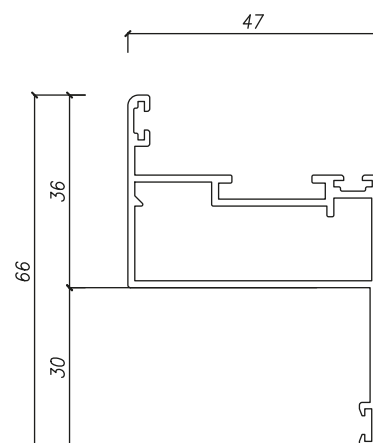

MECHANISME VAN DE BEWEEGBARE LAMELLEN

De dragers van de lamellen zijn bevestigd aan hoekprofielen van de lijst door middel van geleiders. De hoogte van de basislamellen voor onder en boven wordt in dezelfde afmetingen bijgesneden zodat de vulling er symmetrisch eruitziet.

AFMETINGEN VAN DE LUIKEN

maximale breedte (L)	1600 mm
maximale hoogte (H)	2500 mm
maximaal gewicht van één luik	65 kg
diepte lijst	47 mm
diepte van één luik	40 mm
breedte van het RAAMPROFIEL	1,3 mm
breedte van het DEURPROFIEL	1,5 mm