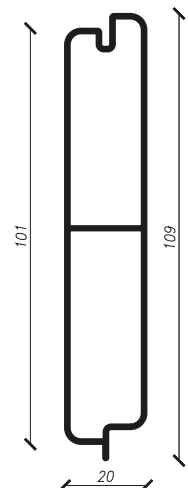

vaste luiken

horizontale ligging onder
een vaste hoek

beweegbare luiken

met de mogelijkheid
de licht- en luchtstroom
te reguleren

plankpaneel

met verticaal gelegen
lamellen

Alles wordt uitgevoerd met onderdelen van de vermaarde Spaanse leverancier Cortizo.

MECHANISME VAN DE BEWEEGBARE LAMELLEN

De dragers van de lamellen zijn bevestigd aan hoekprofielen van de lijst door middel van geleiders. De hoogte van de basislamellen voor onder en boven wordt in dezelfde afmetingen bijgesneden zodat de vulling er symmetrisch eruitziet.

AFMETINGEN VAN DE LUIKEN

maximale breedte (L)	1600 mm
maximale hoogte (H)	2500 mm
maximaal gewicht van één luik	65 kg
diepte lijst	47 mm
diepte van één luik	40 mm
breedte van het RAAMPROFIEL	1,3 mm
breedte van het DEURPROFIEL	1,5 mm