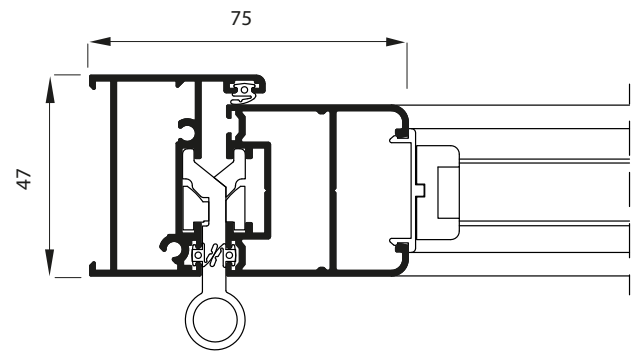

AFMETINGEN VAN DE LUIKEN

maximale breedte (L)	1600 mm
maximale hoogte (H)	2500 mm
maximaal gewicht van één luik	65 kg
diepte lijst	47 mm
diepte van één luik	40 mm
breedte van het RAAMPROFIEL	1,3 mm
breedte van het DEURPROFIEL	1,5 mm