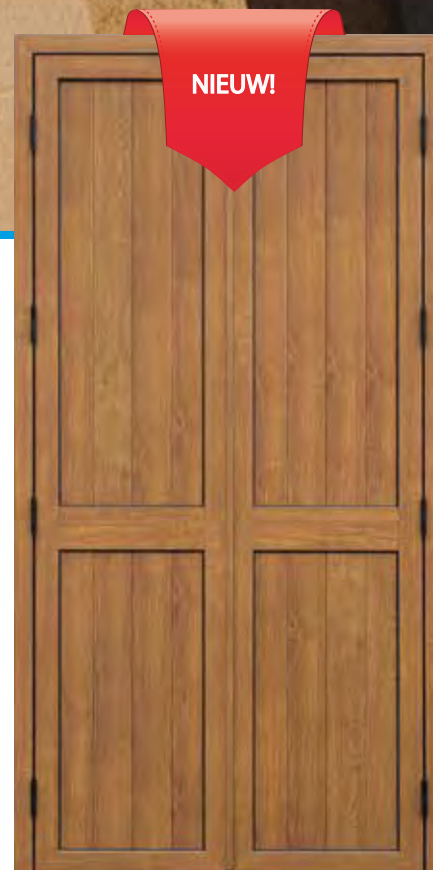

Dankzij ons brede assortiment krijgen onze klanten keuzevrijheid en de zekerheid dat hun product wordt samengesteld naar gelang zijn bestemming.