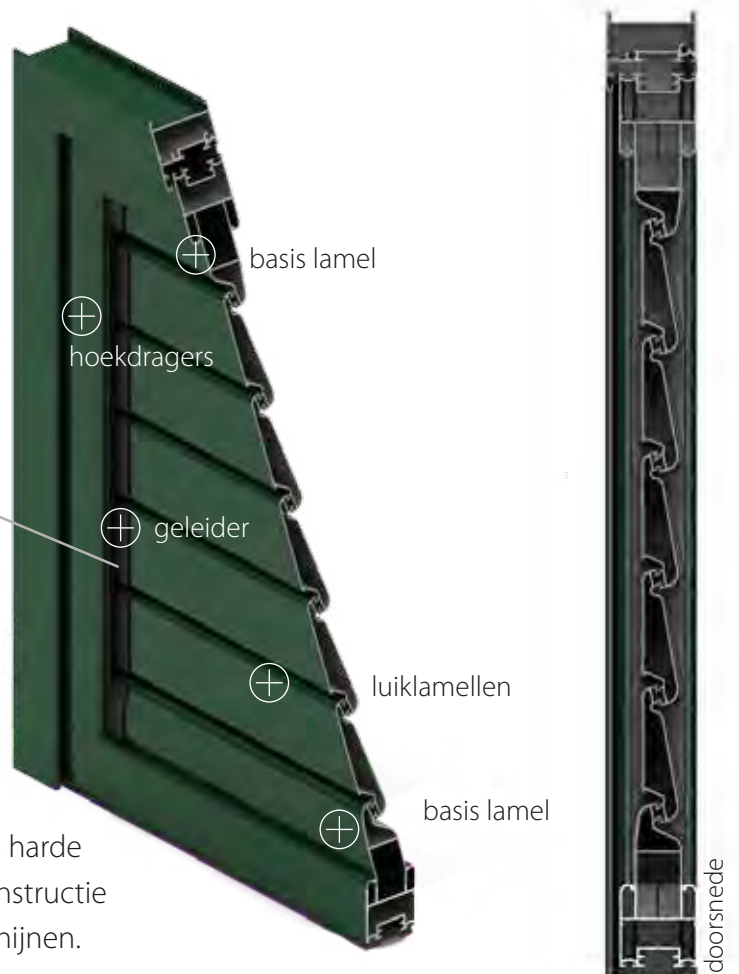

vaste luiken

horizontale ligging onder
een vaste hoek

beweegbare luiken

met de mogelijkheid
de licht- en luchtstroom
te reguleren

plankpaneel

met verticaal gelegen
lamellen

Alles wordt uitgevoerd met onderdelen van de vermaarde Spaanse leverancier Cortizo.

ALUMINIUM LUIKEN: ESTHETISCH, DUURZAAM EN FUNCTIONEEL, VOOR MONTAGE IN DEUREN EN RAMEN.

Luiken vormen een perfecte eenheid van functionaliteit en esthetiek.

Ze zijn niet alleen een originele versiering van een gebouw, maar ook een doeltreffende bescherming tegen veranderende weersomstandigheden.

MECHANISME VAN DE BEWEEGBARE LAMELLEN

De dragers van de lamellen zijn bevestigd aan hoekprofielen van de lijst door middel van geleiders. De hoogte van de basislamellen voor onder en boven wordt in dezelfde afmetingen bijgesneden zodat de vulling er symmetrisch eruitziet.

Vanwege hun specifieke constructie en de manier van installatie zullen onze lamellen tijdens harde windstoten niet buigen. Tegelijkertijd zorgt de constructie ervoor dat er onmogelijk licht naar binnen kan schijnen.