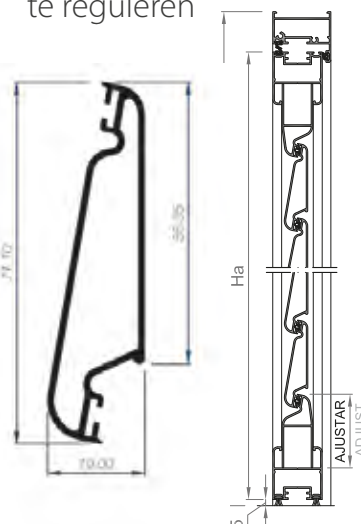

beweegbare luiken

met de mogelijkheid
de licht- en luchtstroom
te reguleren