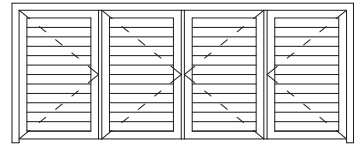

FIX

klapluiken

schuifluiken

vouwluiken

SOORTEN LAMELLEN

De constructie van een luik bestaat uit een paneel gevuld met lamellen, die in geval van de vouwvariant in het kozijn zijn bevestigd. Omdat onze luiken van aluminium zijn gemaakt, zijn ze zeer duurzaam en bestand tegen alle weersomstandigheden. Onze luiken zijn licht, slank en bewaren toch de juiste hardheid.

vaste luiken

horizontale ligging onder
een vaste hoek

beweegbare luiken

met de mogelijkheid
de licht- en luchtstroom
te reguleren

plankpaneel

met verticaal gelegen
lamellen

Alles wordt uitgevoerd met onderdelen van de vermaarde Spaanse leverancier Cortizo.

MECHANISME VAN DE BEWEEGBARE LAMELLEN

De dragers van de lamellen zijn bevestigd aan hoekprofielen van de lijst door middel van geleiders. De hoogte van de basislamellen voor onder en boven wordt in dezelfde afmetingen bijgesneden zodat de vulling er symmetrisch eruitziet.

AFMETINGEN VAN DE LUIKEN

maximale breedte (L)	1600 mm
maximale hoogte (H)	2500 mm
maximaal gewicht van één luik	65 kg
diepte lijst	47 mm
diepte van één luik	40 mm
breedte van het RAAMPROFIEL	1,3 mm
breedte van het DEURPROFIEL	1,5 mm