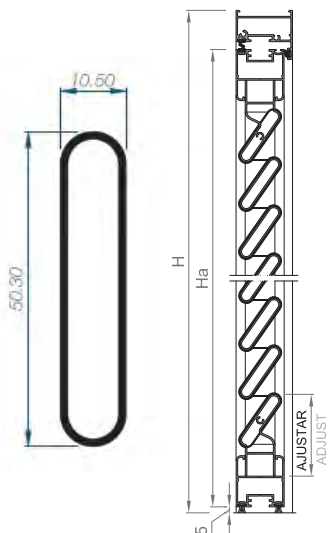

SOORTEN LAMELLEN

De constructie van een luik bestaat uit een paneel gevuld met lamellen, die in geval van de vouwvariant in het kozijn zijn bevestigd. Omdat onze luiken van aluminium zijn gemaakt, zijn ze zeer duurzaam en bestand tegen alle weersomstandigheden. Onze luiken zijn licht, slank en bewaren toch de juiste hardheid.

vaste luiken

horizontale ligging onder
een vaste hoek