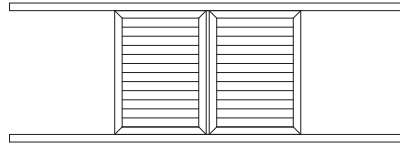

schuifluiken